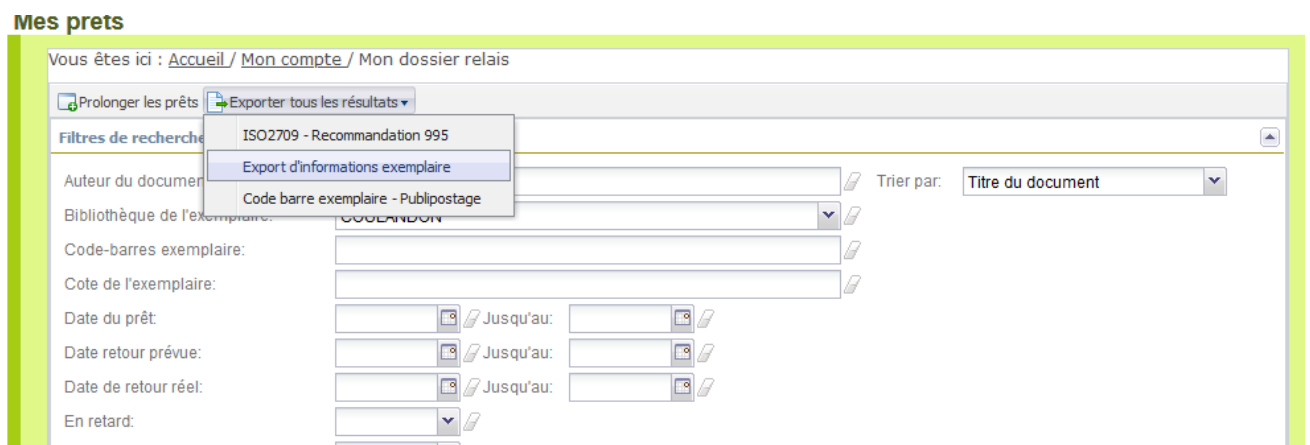

Attention Exporter en « Export d'informations exemplaires » pour faire un listing en bloc note ou sous Excel